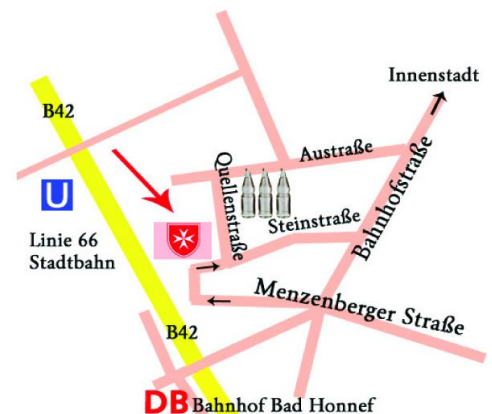

Sie können jederzeit freie Plätze in Bad Honnef im Internet finden und sich dort direkt anmelden!

unter www.malteser-kurse.de : **Erste Hilfe, PLZ 53604 und Umkreis 10 km anklicken! folgenden Angaben eingeben: Name, Vorname, Geb. Datum, Anschrift, Telefonnummer, Mailadresse, dann senden.** Die korrekte Anmeldung wird Ihnen direkt per Mail bestätigt!

Und bitte immer absagen, wenn sich etwas ändert, damit andere Schüler teilnehmen können.

Wir freuen uns auf Sie!

Lehrgangsort:

Malteser Quartier, 53604 Bad Honnef, Quellenstraße 4, links neben dem THW, gegenüber Einfahrt der ehemaligen Bad Honnefer Mineralbrunnen Fabrik, (jetzt Baustelle) zwischen Steinstraße und Austraße, direkt an der B 42 gelegen!